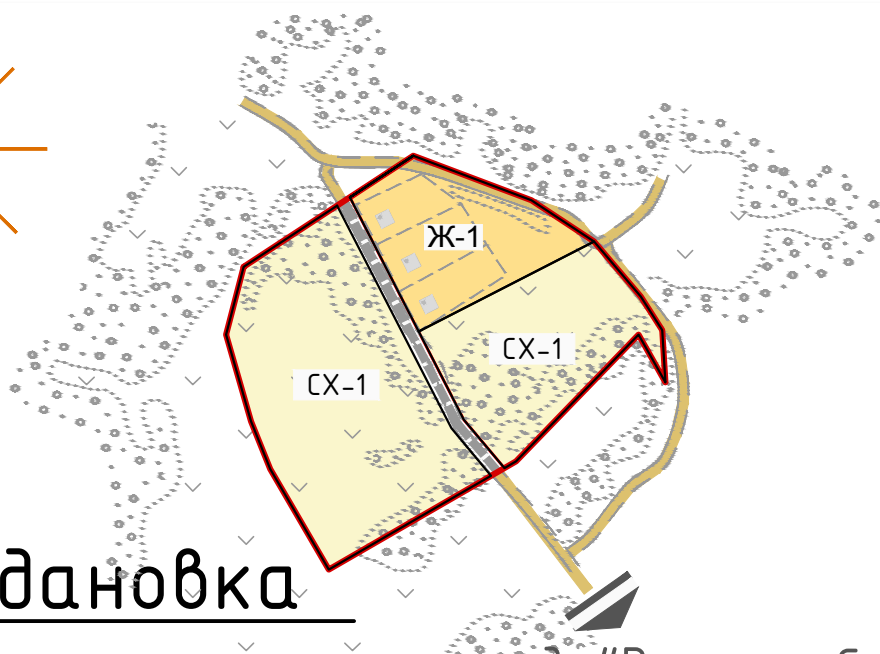

Карта градостроительного зонирования д. Ждановка

д. Ждановка

на а.д. "Вязники-Сергиевы
Горки-Татарово"

УСЛОВНЫЕ ОБОЗНАЧЕНИЯ:

Граница населенного пункта

Зона застройки индивидуальными
жилими домами с приусадебными
земельными участками

Зоны сельскохозяйственных угодий

						Шифр №524-13		
						Владимирская область, Вязниковский район, МО Паустовское (сельское поселение)		
Изм.	Кол.	Лист	№	Подпись	Дата	Стадия	Лист	Листов
						ПЗЗ	3	8
Нач. МГ.	Кровяков					институт "Владимиргражданпроект"		
ГИП	Васильева							
Исполнил	Васильева					институт "Владимиргражданпроект"		
Карта градостроительного зонирования д. Ждановка М 1:5000								